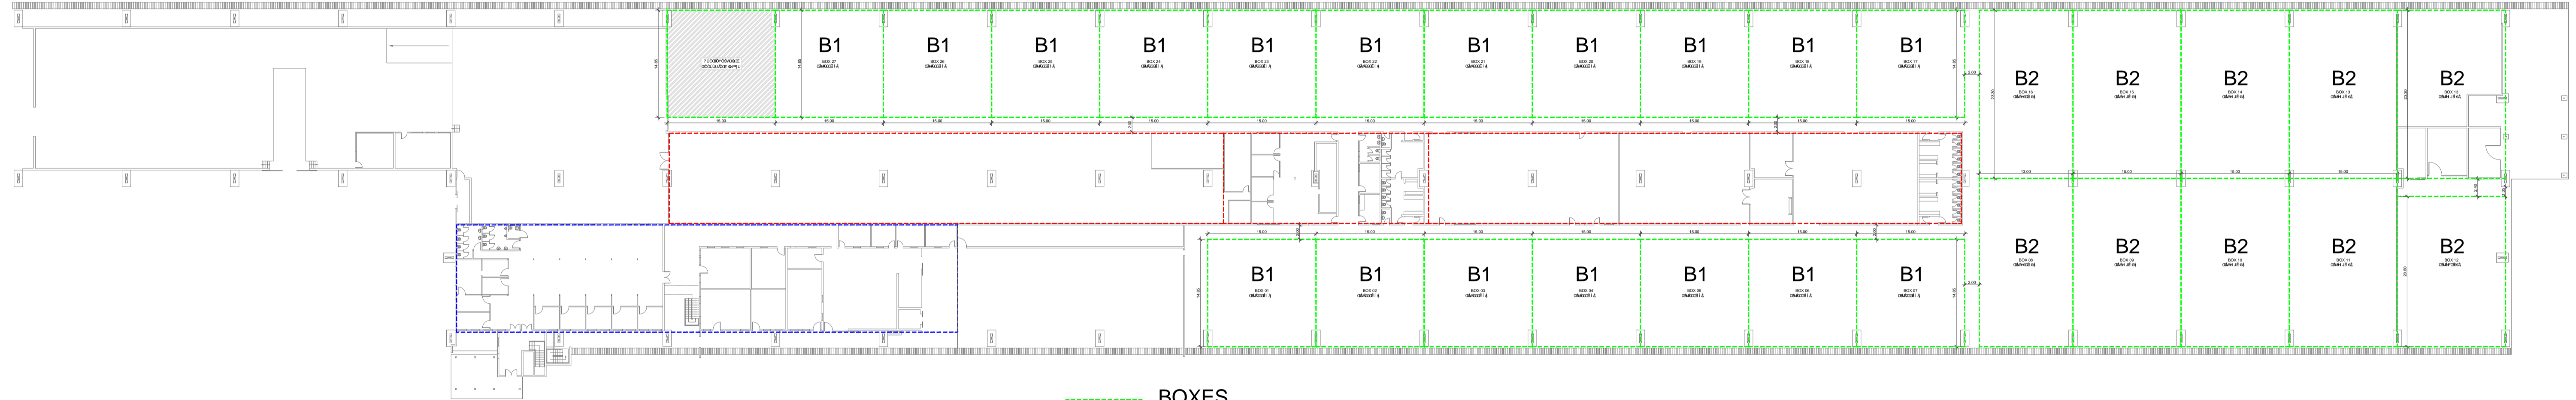

ΌΑΣΪΓΑΦΩΝΥΨ

ESC. 1/450

Box modelo B1 (15 x 15 m): 18 unidades

Box modelo B2 (15 x 25 m): 10 unidades

- - - - - BOXES
- - - - - ΣΑΥΠΑ/3 ΠΥΠ/Α/ΑΙΟΥΧ/Π/ΑΥΤ ΠΑΥΝΣΡΑΥΠ
- - - - - ΟΥΟΠ/3 ΠΥΠ

	ΝΡΑΟΥΠΦΑΦΑΦΟΥΕΣΑΥΑΥΕΥ ΟΕΥΣΥΑΡΑΟΥΠ/7 ΠΥΑΔΑΩΥΩΥ		
	ΌΑΣΪΓΑΦΩΝΥΨ		
ASSUNTO: PLANTA BAIXA		DATA: FEV/2019	
PROJETO:		PRANCHA: 01/01	
DESENHO: ΟΥΟΝΥΑΡ ΟΥΝΣΑΥΕ ΟΥΑΥΕ			